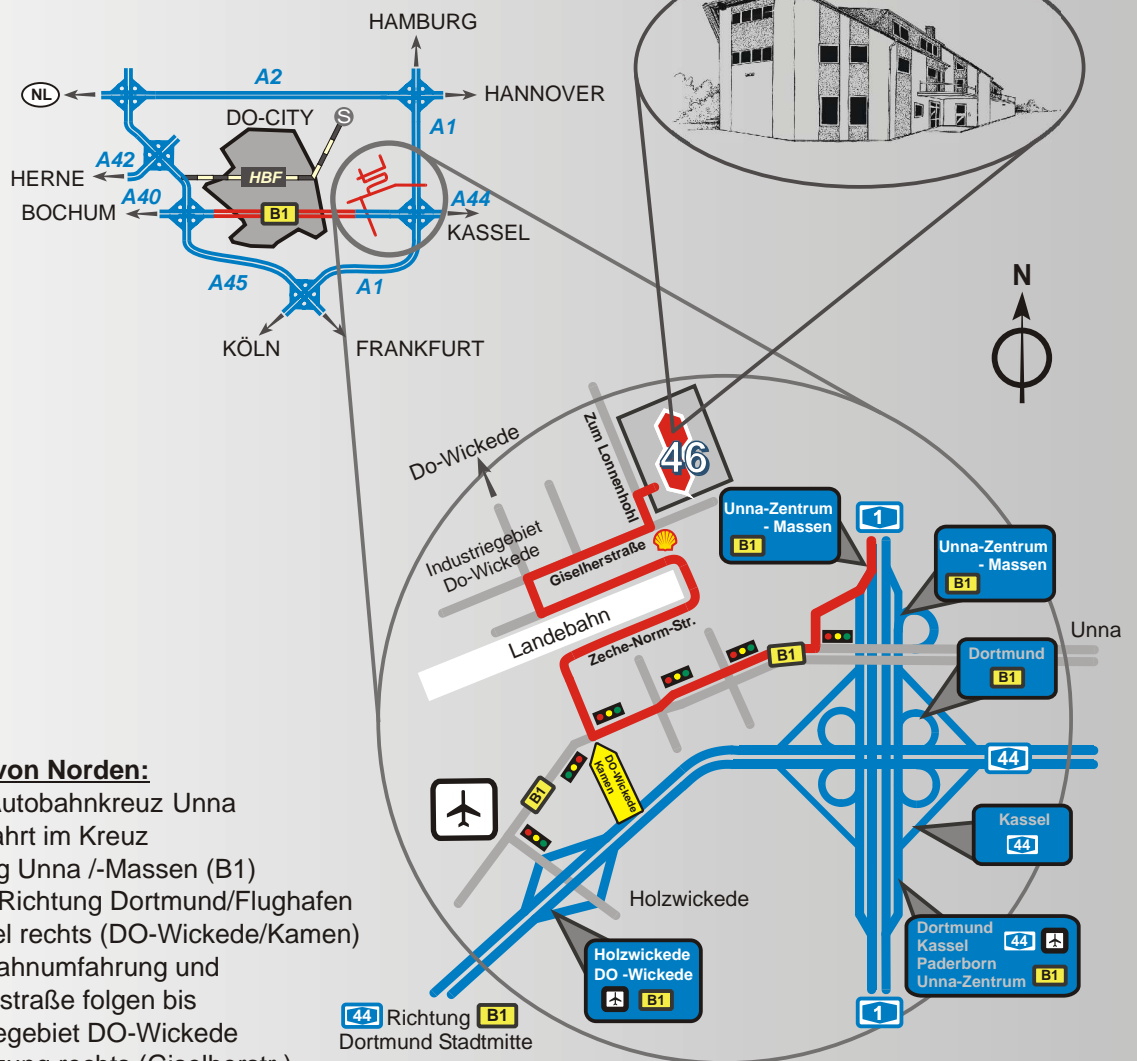

Elektronen-Optik-Service GmbH

Zum Lonnenhohl 46 • 44319 Dortmund • Germany • www.eos-do.de
Tel.: +49 (0)231 927 360 0 • Fax: 927 360 27 • info@eos-do.de

So erreichen Sie uns:

Anfahrt von Norden:

- A1 bis Autobahnkreuz Unna
- 1. Ausfahrt im Kreuz Richtung Unna /-Massen (B1)
- Rechts Richtung Dortmund/Flughafen
- 4. Ampel rechts (DO-Wickede/Kamen)
- Landebahnumfahrung und Vorfahrtstraße folgen bis Industriegebiet DO-Wickede
- 1. Kreuzung rechts (Giselherstr.)
- Kreuzung 'Zum Lonnenhohl'