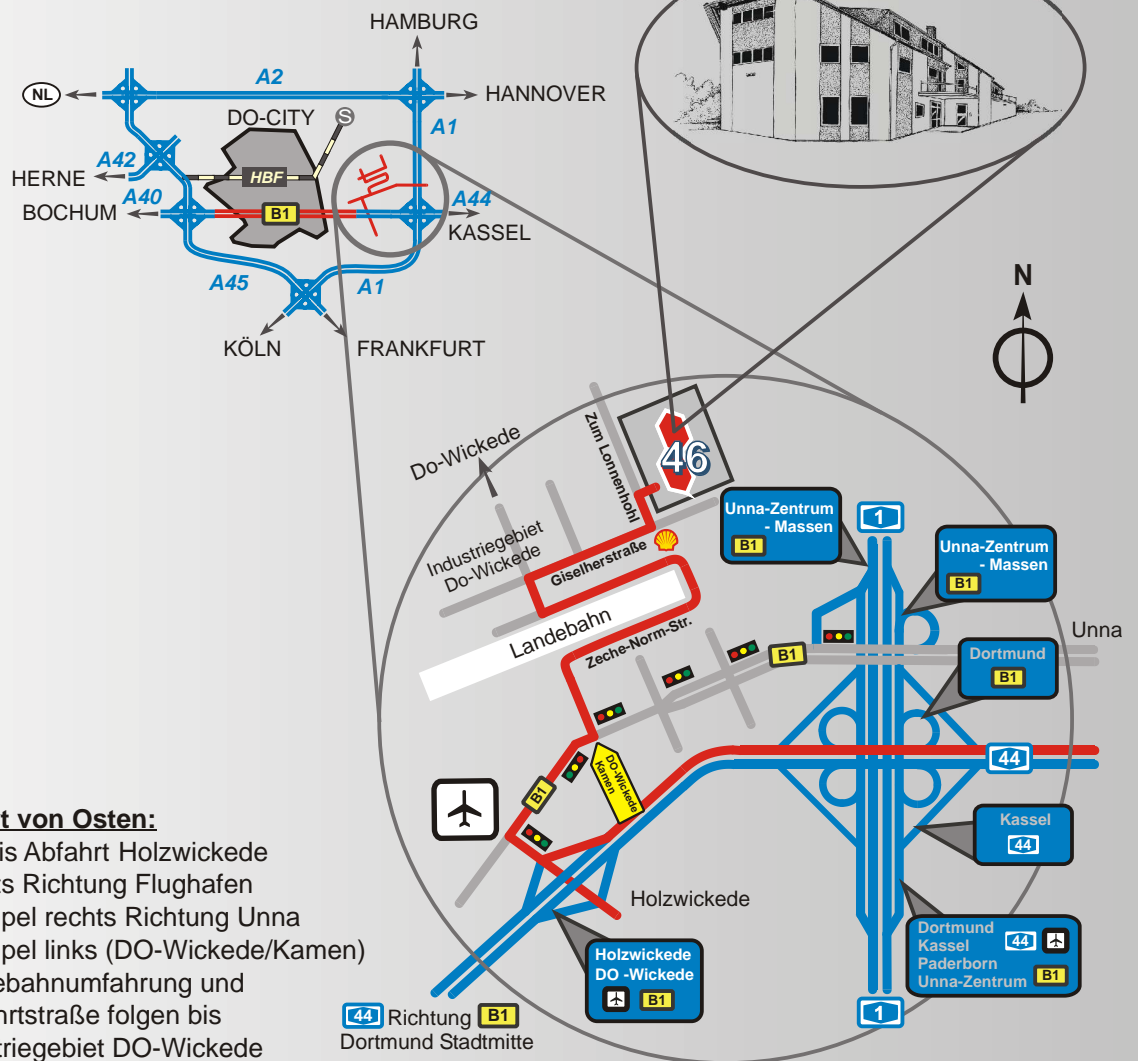

Elektronen-Optik-Service GmbH

Zum Lonnenhohl 46 • 44319 Dortmund • Germany • www.eos-do.de
Tel.: +49 (0)231 927 360 0 • Fax: 927 360 27 • info@eos-do.de

So erreichen Sie uns:

Anfahrt von Osten:

- A44 bis Abfahrt Holzwickede
- Rechts Richtung Flughafen
- 2. Ampel rechts Richtung Unna
- 1. Ampel links (DO-Wickede/Kamen)
- Landebahnumfahrung und Vorfahrtstraße folgen bis Industriegebiet DO-Wickede
- 1. Kreuzung rechts (Giselherstr.)
- Kreuzung 'Zum Lonnenhohl'