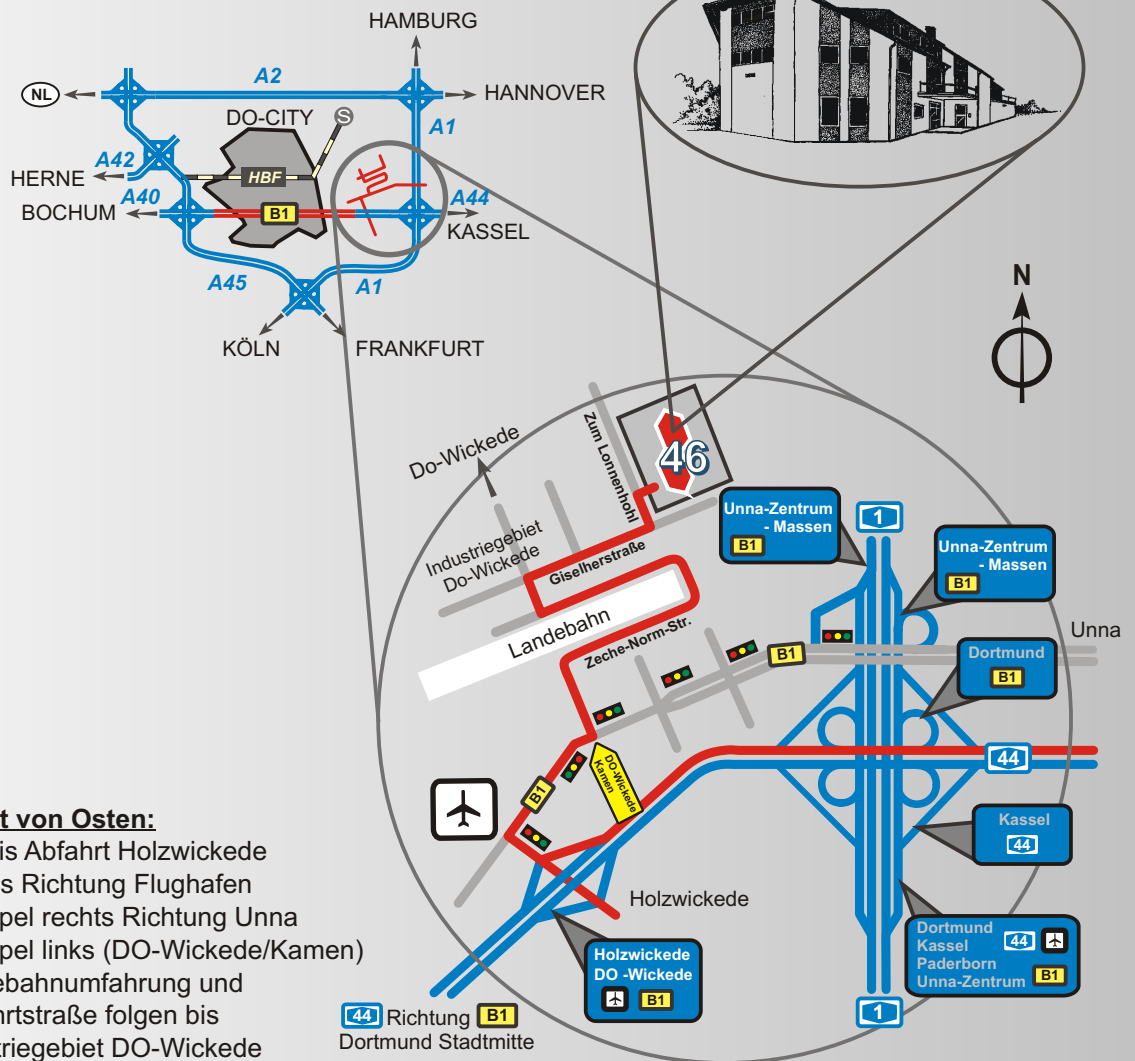

Elektronen-Optik-Service GmbH

Zum Lonnenhohl 46 • 44319 Dortmund • Germany • www.eos-do.de
Tel.: +49 (0)231 927 360 0 • Fax: 927 360 27 • info@eos-do.de

So erreichen Sie uns:

Anfahrt von Osten:

- A44 bis Abfahrt Holzwickede
- Rechts Richtung Flughafen
- 2. Ampel rechts Richtung Unna
- 1. Ampel links (DO-Wickede/Kamen)
- Landebahnumfahrung und Vorfahrtstraße folgen bis Industriegebiet DO-Wickede
- 1. Kreuzung rechts (Giselherstr.)
- Kreuzung 'Zum Lonnenhohl'