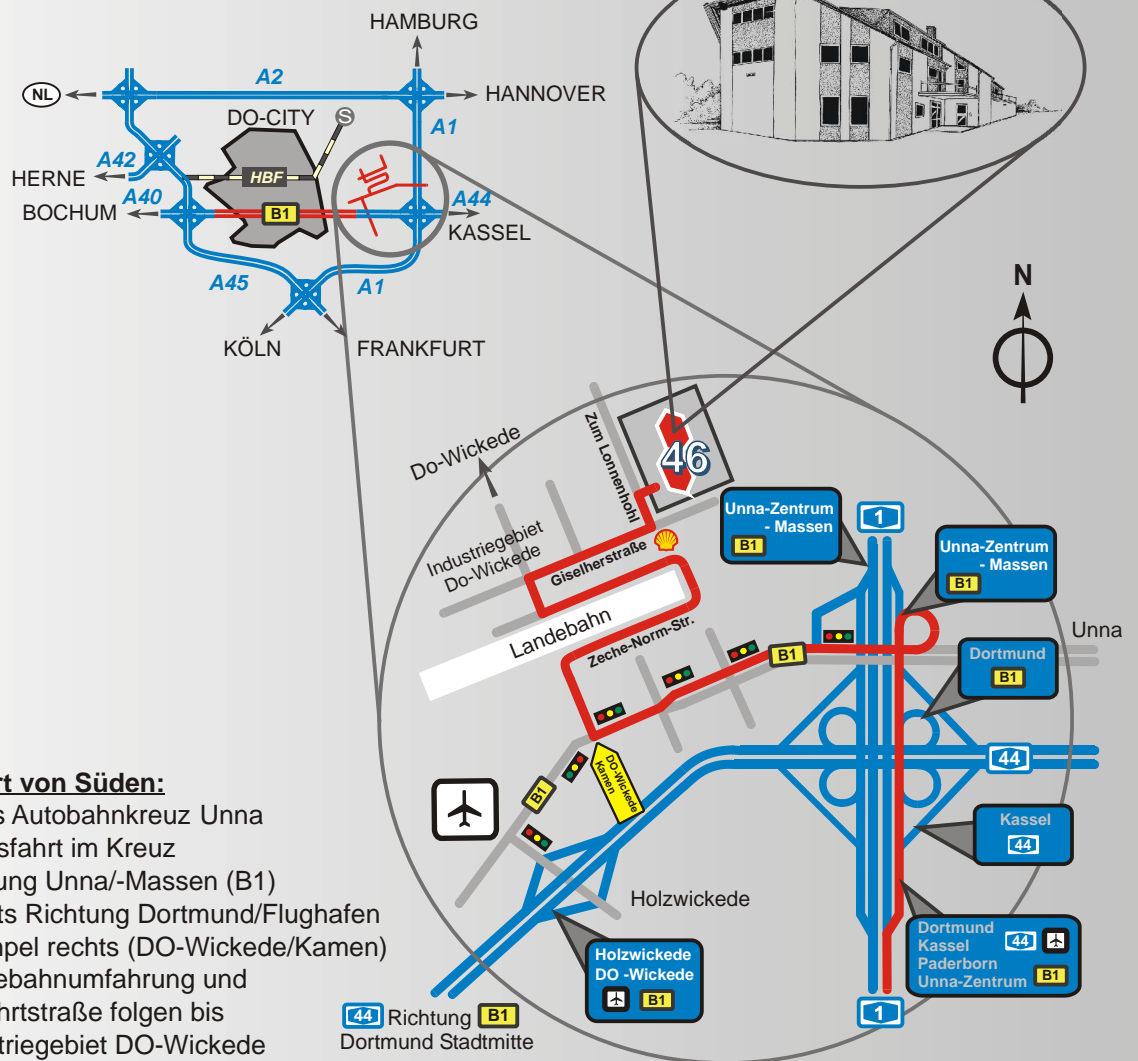

Elektronen-Optik-Service GmbH

Zum Lonnenhohl 46 • 44319 Dortmund • Germany • www.eos-do.de
Tel.: +49 (0)231 927 360 0 • Fax: 927 360 27 • info@eos-do.de

So erreichen Sie uns:

Anfahrt von Süden:

- A1 bis Autobahnkreuz Unna
- 3. Ausfahrt im Kreuz Richtung Unna/-Massen (B1)
- Rechts Richtung Dortmund/Flughafen
- 4. Ampel rechts (DO-Wickede/Kamen)
- Landebahnumfahrung und Vorfahrtstraße folgen bis Industriegebiet DO-Wickede
- 1. Kreuzung rechts (Giselherstr.)
- Kreuzung 'Zum Lonnenhohl'