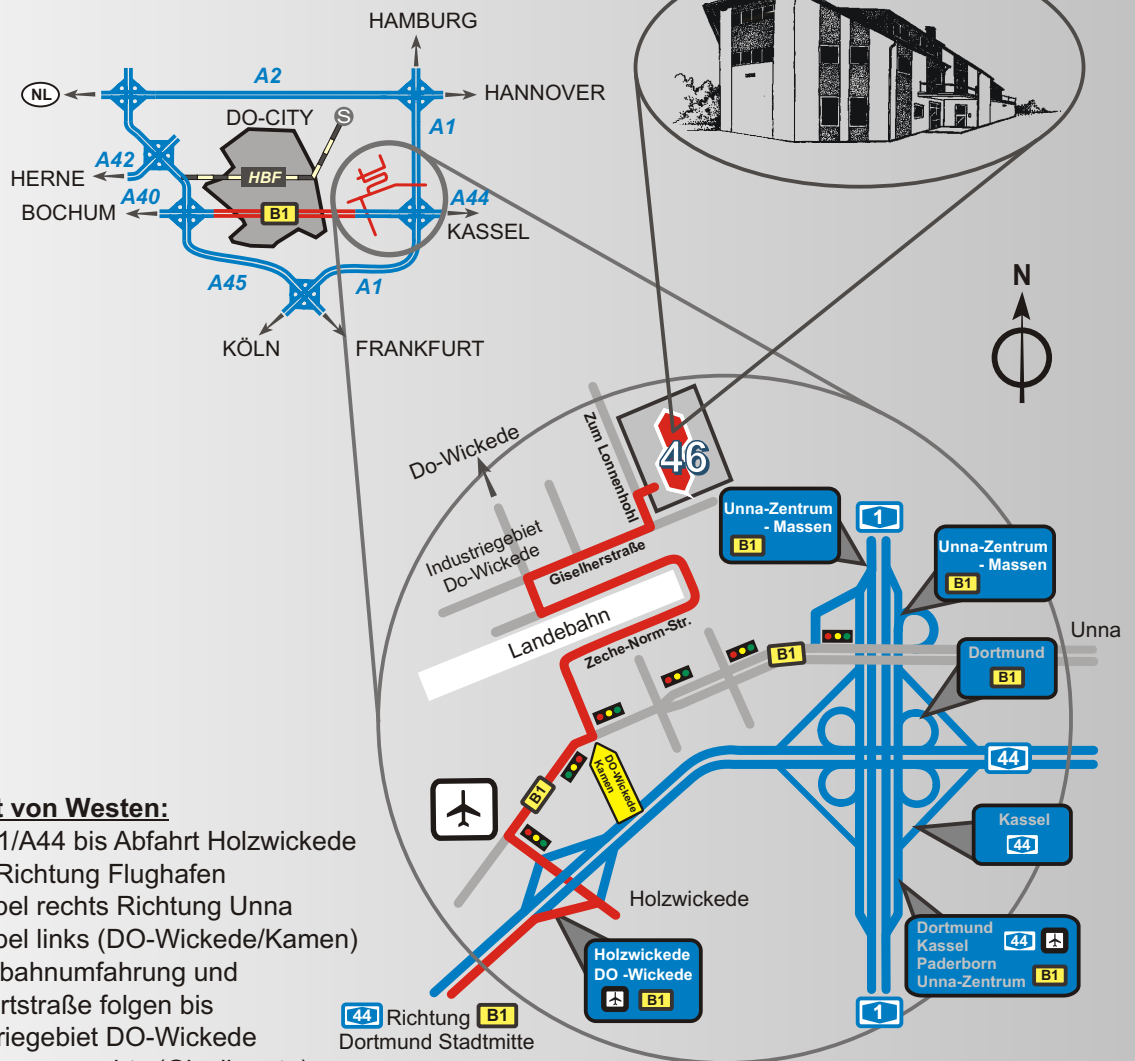

## So erreichen Sie uns:

### Anfahrt von Westen:

- A40/B1/A44 bis Abfahrt Holzwickede
- Links Richtung Flughafen
- 3. Ampel rechts Richtung Unna
- 1. Ampel links (DO-Wickede/Kamen)
- Landebahnumfahrung und Vorfahrtstraße folgen bis Industriegebiet DO-Wickede
- 1. Kreuzung rechts (Giselherstr.)
- Kreuzung 'Zum Lonnenhohl'