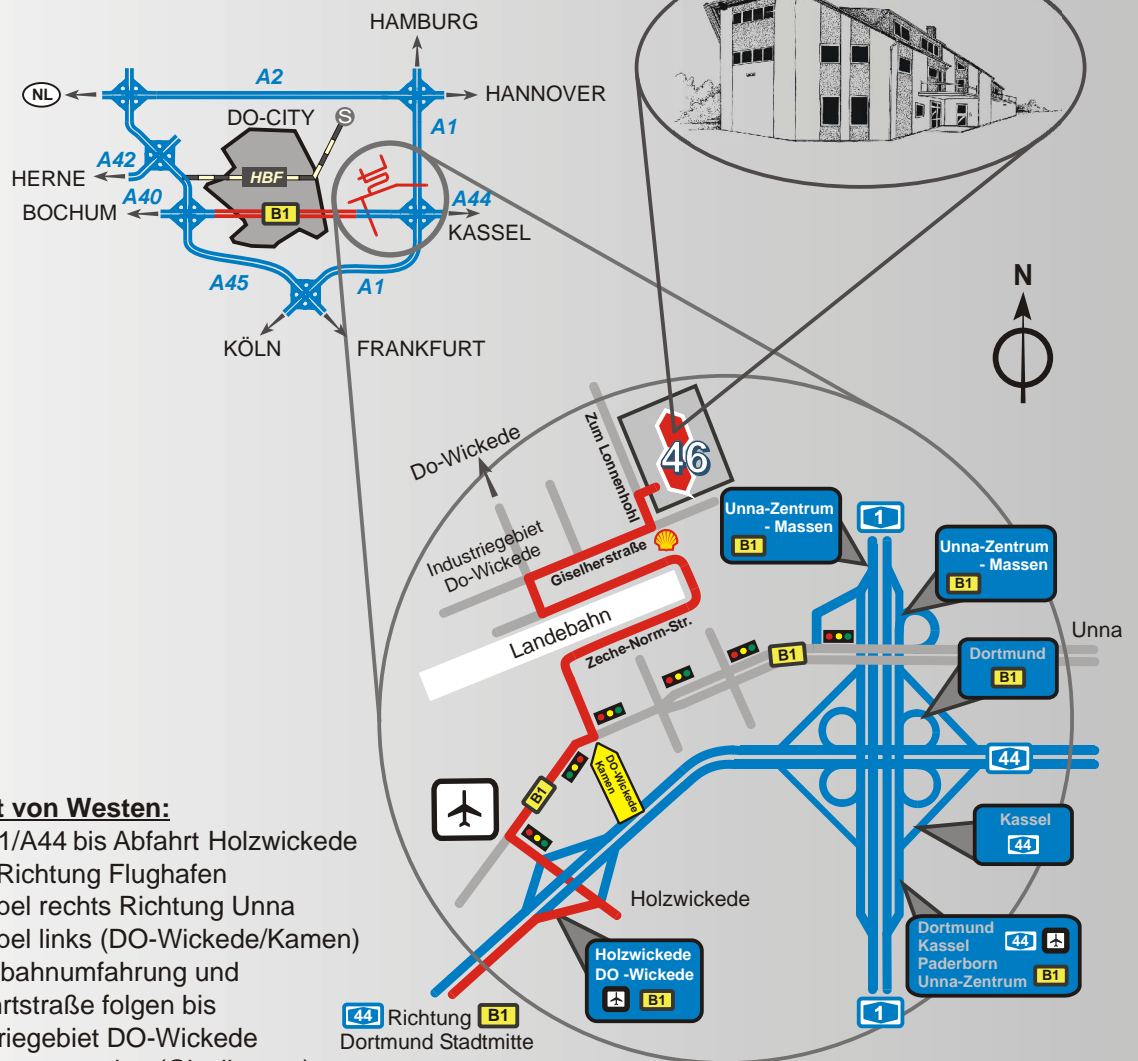

## So erreichen Sie uns:

### Anfahrt von Westen:

- A40/B1/A44 bis Abfahrt Holzwickede
- Links Richtung Flughafen
- 3. Ampel rechts Richtung Unna
- 1. Ampel links (DO-Wickede/Kamen)
- Landebahnumfahrung und Vorfahrtstraße folgen bis Industriegebiet DO-Wickede
- 1. Kreuzung rechts (Giselherstr.)
- Kreuzung 'Zum Lonnenhohl'