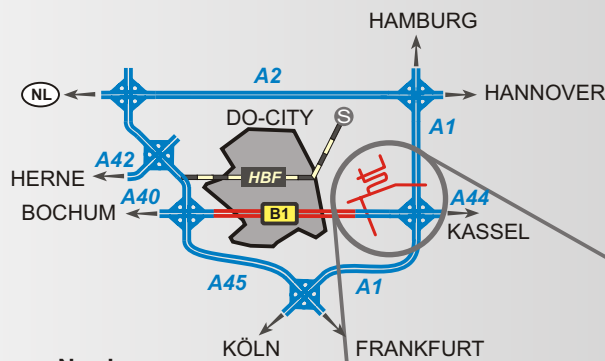

Elektronen-Optik-Service GmbH

Zum Lonnenhohl 46 • 44319 Dortmund • Germany • www.eos-do.de
Tel.: +49 (0)231 927 360 0 • Fax: 927 360 27 • info@eos-do.de

So erreichen Sie uns:

Anfahrt von Norden:

- A1 bis Autobahnkreuz Unna
- 1. Ausfahrt im Kreuz Richtung Unna /-Massen (B1)
- Rechts Richtung Dortmund/Flughafen
- 4. Ampel rechts (DO-Wickede/Kamen)
- * Landebahnumfahrung und Vorfahrtstraße folgen bis Industriegebiet DO-Wickede
- 1. Kreuzung rechts (Giselherstr.)
- Kreuzung 'Zum Lonnenhohl'

Anfahrt von Süden:

- A1 bis Autobahnkreuz Unna
- 3. Ausfahrt im Kreuz Richtung Unna/-Massen (B1)
- Rechts Richtung Dortmund/Flughafen
- 4. Ampel rechts (DO-Wickede/Kamen)
- (* weiter wie oben)

Anfahrt von Westen:

- A40/B1/A44 bis Abfahrt Holzwickede
- Links Richtung Flughafen
- 3. Ampel rechts Richtung Unna
- 1. Ampel links (DO-Wickede/Kamen)
- (* weiter wie oben)

Anfahrt von Osten:

- A44 bis Abfahrt Holzwickede
- Rechts Richtung Flughafen
- 2. Ampel rechts Richtung Unna
- 1. Ampel links (DO-Wickede/Kamen)
- (* weiter wie oben)