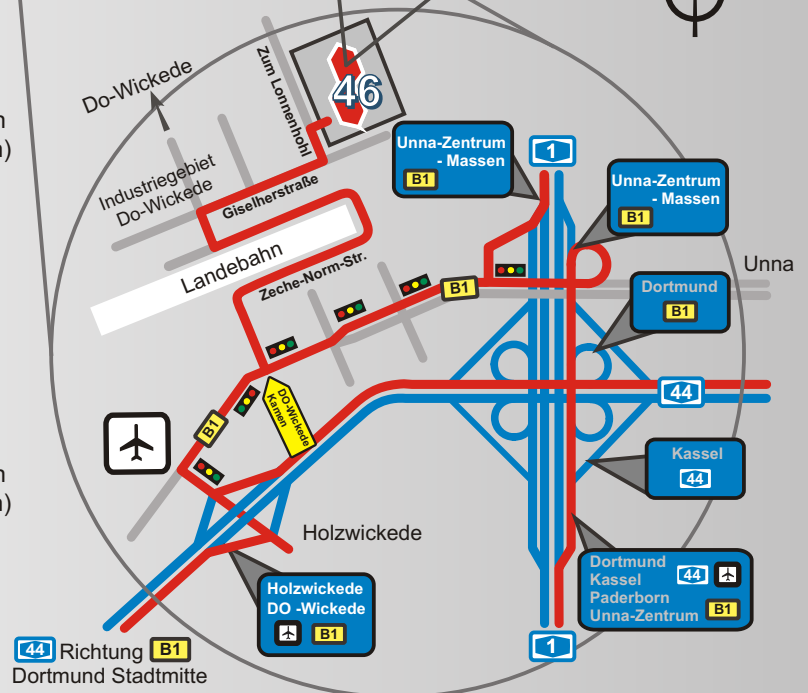

Elektronen-Optik-Service GmbH

Zum Lonnenhohl 46 • 44319 Dortmund • Germany • www.eos-do.de
Tel.: +49 (0)231 927 360 0 • Fax: 927 360 27 • info@eos-do.de

So erreichen Sie uns:

Anfahrt von Norden:

- A1 bis Autobahnkreuz Unna
- 1. Ausfahrt im Kreuz Richtung Unna /-Massen (B1)
- Rechts Richtung Dortmund/Flughafen
- 4. Ampel rechts (DO-Wickede/Kamen)
- * Landebahnumfahrung und Vorfahrtstraße folgen bis Industriegebiet DO-Wickede
- 1. Kreuzung rechts (Giselherstr.)
- Kreuzung 'Zum Lonnenhohl'

Anfahrt von Süden:

- A1 bis Autobahnkreuz Unna
- 3. Ausfahrt im Kreuz Richtung Unna/-Massen (B1)
- Rechts Richtung Dortmund/Flughafen
- 4. Ampel rechts (DO-Wickede/Kamen)
- (* weiter wie oben)

Anfahrt von Westen:

- A40/B1/A44 bis Abfahrt Holzwickede
- Links Richtung Flughafen
- 3. Ampel rechts Richtung Unna
- 1. Ampel links (DO-Wickede/Kamen)
- (* weiter wie oben)

Anfahrt von Osten:

- A44 bis Abfahrt Holzwickede
- Rechts Richtung Flughafen
- 2. Ampel rechts Richtung Unna
- 1. Ampel links (DO-Wickede/Kamen)
- (* weiter wie oben)