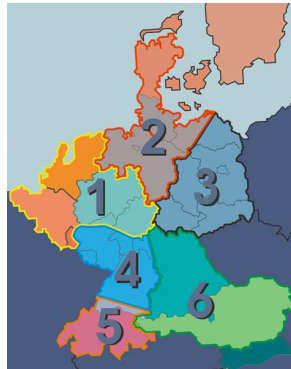

Elektronen-Optik-Service GmbH

Zum Lonnenhohl 46 • 44319 Dortmund • Germany • www.eos-do.de
Tel.: +49 (0)231 927 360 0 • Fax: 927 360 27 • info@eos-do.de

Service wird bei und groß geschrieben!

Durch das dezentrale Service-Netz werden etwa 1000 Kunden in Europa betreut. Erfahrene Service-Ingenieure stehen Ihnen an unseren sechs Service-Stützpunkten schnell und kompetent zur Seite.